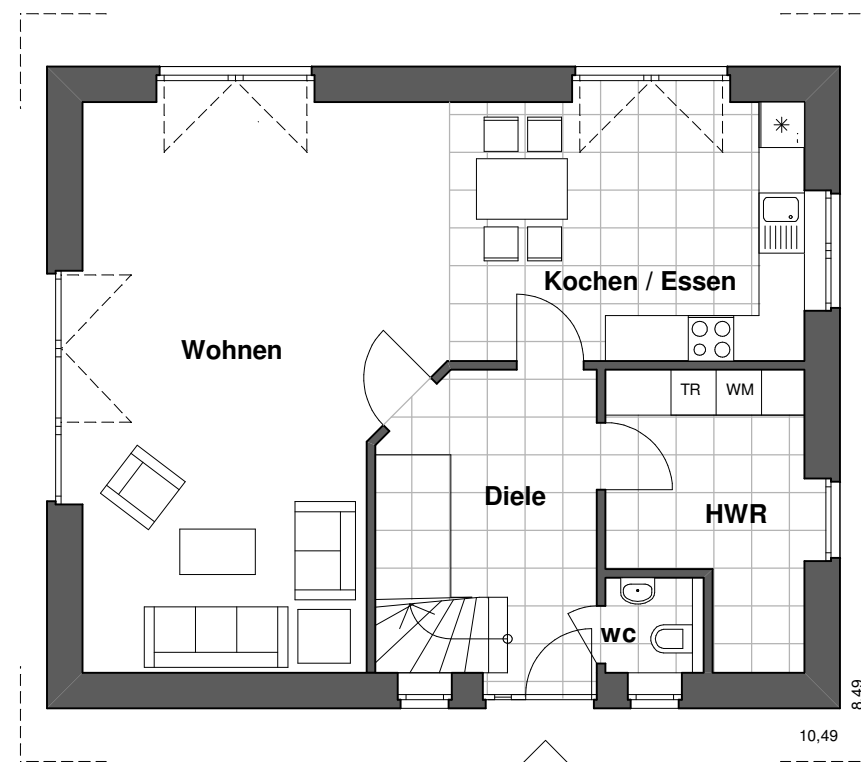

121,02 qm

Erdgeschoss		Wohnfläche
Wohnen	33,76	qm
Kochen / Essen	16,52	qm
HWR	8,40	qm
Diele	8,14	qm
WC	2,16	qm
		68,98 qm

Dachgeschoss		Wohnfläche
Eltern	14,25	qm
Kind 1	12,89	qm
Kind 2	12,05	qm
Flur	4,36	qm
Bad	8,49	qm
		52,04 qm
Insgesamt	121,02	qm