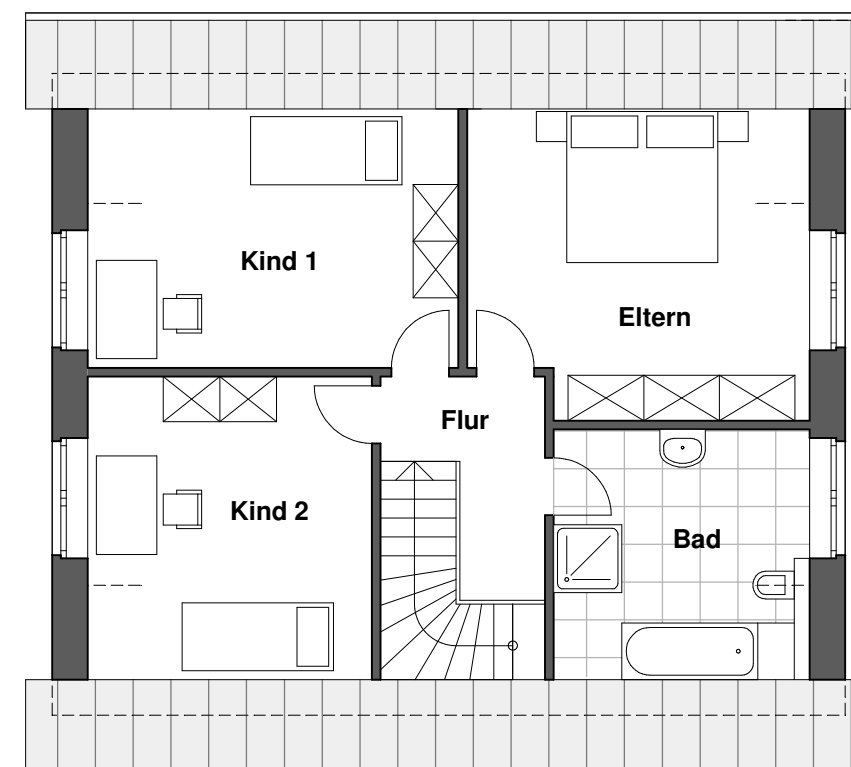

121,02 qm

Erdgeschoss		Wohnfläche
Wohnen	33,76	qm
Kochen / Essen	16,52	qm
HWR	8,40	qm
Diele	8,14	qm
WC	2,16	qm
		68,98 qm

Dachgeschoss		Wohnfläche
Eltern	14,25	qm
Kind 1	12,89	qm
Kind 2	12,05	qm
Flur	4,36	qm
Bad	8,49	qm
		52,04 qm
Insgesamt	121,02	qm